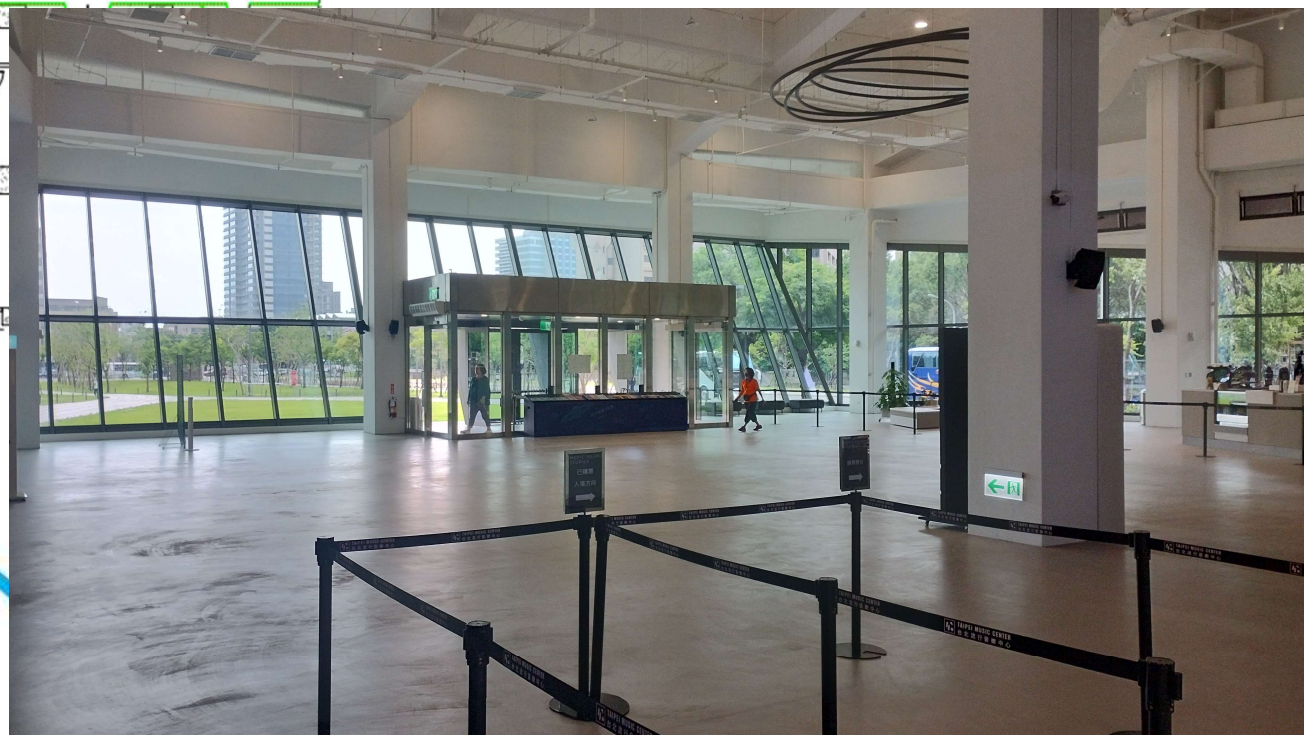

**TAIPEI MUSIC CENTER**  
**台北流行音樂中心**  
**文化館一樓特展空間 空間照片**

 TAIPEI MUSIC CENTER  
台北流行音樂中心

 **TAIPEI MUSIC CENTER**  
台北流行音樂中心

 **TAIPEI MUSIC CENTER**  
台北流行音樂中心

 TAIPEI MUSIC CENTER  
台北流行音樂中心

 **TAIPEI MUSIC CENTER**  
台北流行音樂中心

 **TAIPEI MUSIC CENTER**  
台北流行音樂中心

 **TAIPEI MUSIC CENTER**  
台北流行音樂中心

**TAIPEI MUSIC CENTER**  
台北流行音樂中心