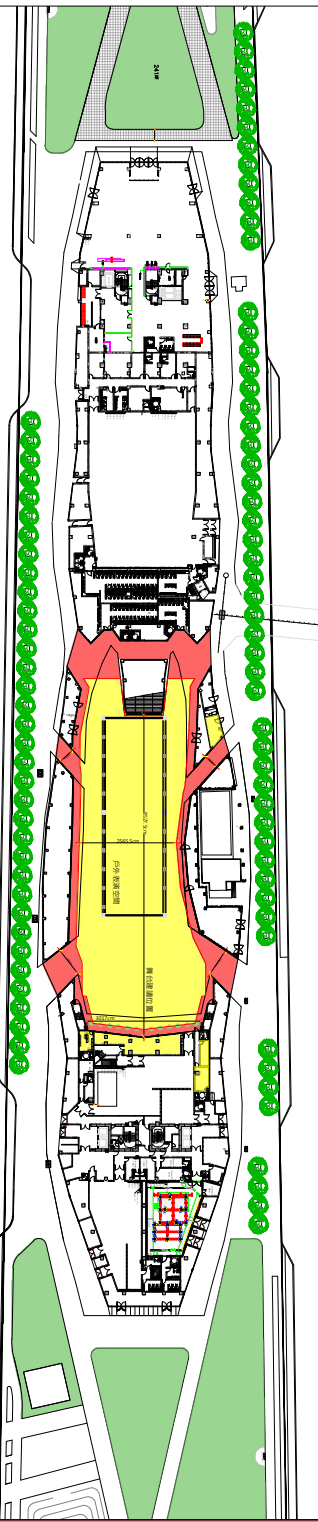

媒體中心

A7	B7
A6	B6
A5	B5
A4	B4
A3	B3
A2	B2
A1	B1

1F 前廳迴廊

服務台

貴賓休息室
N1061

2號休息室
N1103

1號休息室
N1090

3號休息室
N1098

4號休息室
N1087

5號休息室
N1085

6號休息室
N1080

1號門

2號門

3號門

4號門

5號門

6號門

7號門

2F 戶外迴廊含樓梯、天橋

8 號門

9 號門

2F 前廳迴廊

戶外表演空間
平面圖

← 捷運昆陽站

忠孝東路七段

捷運南港站 →