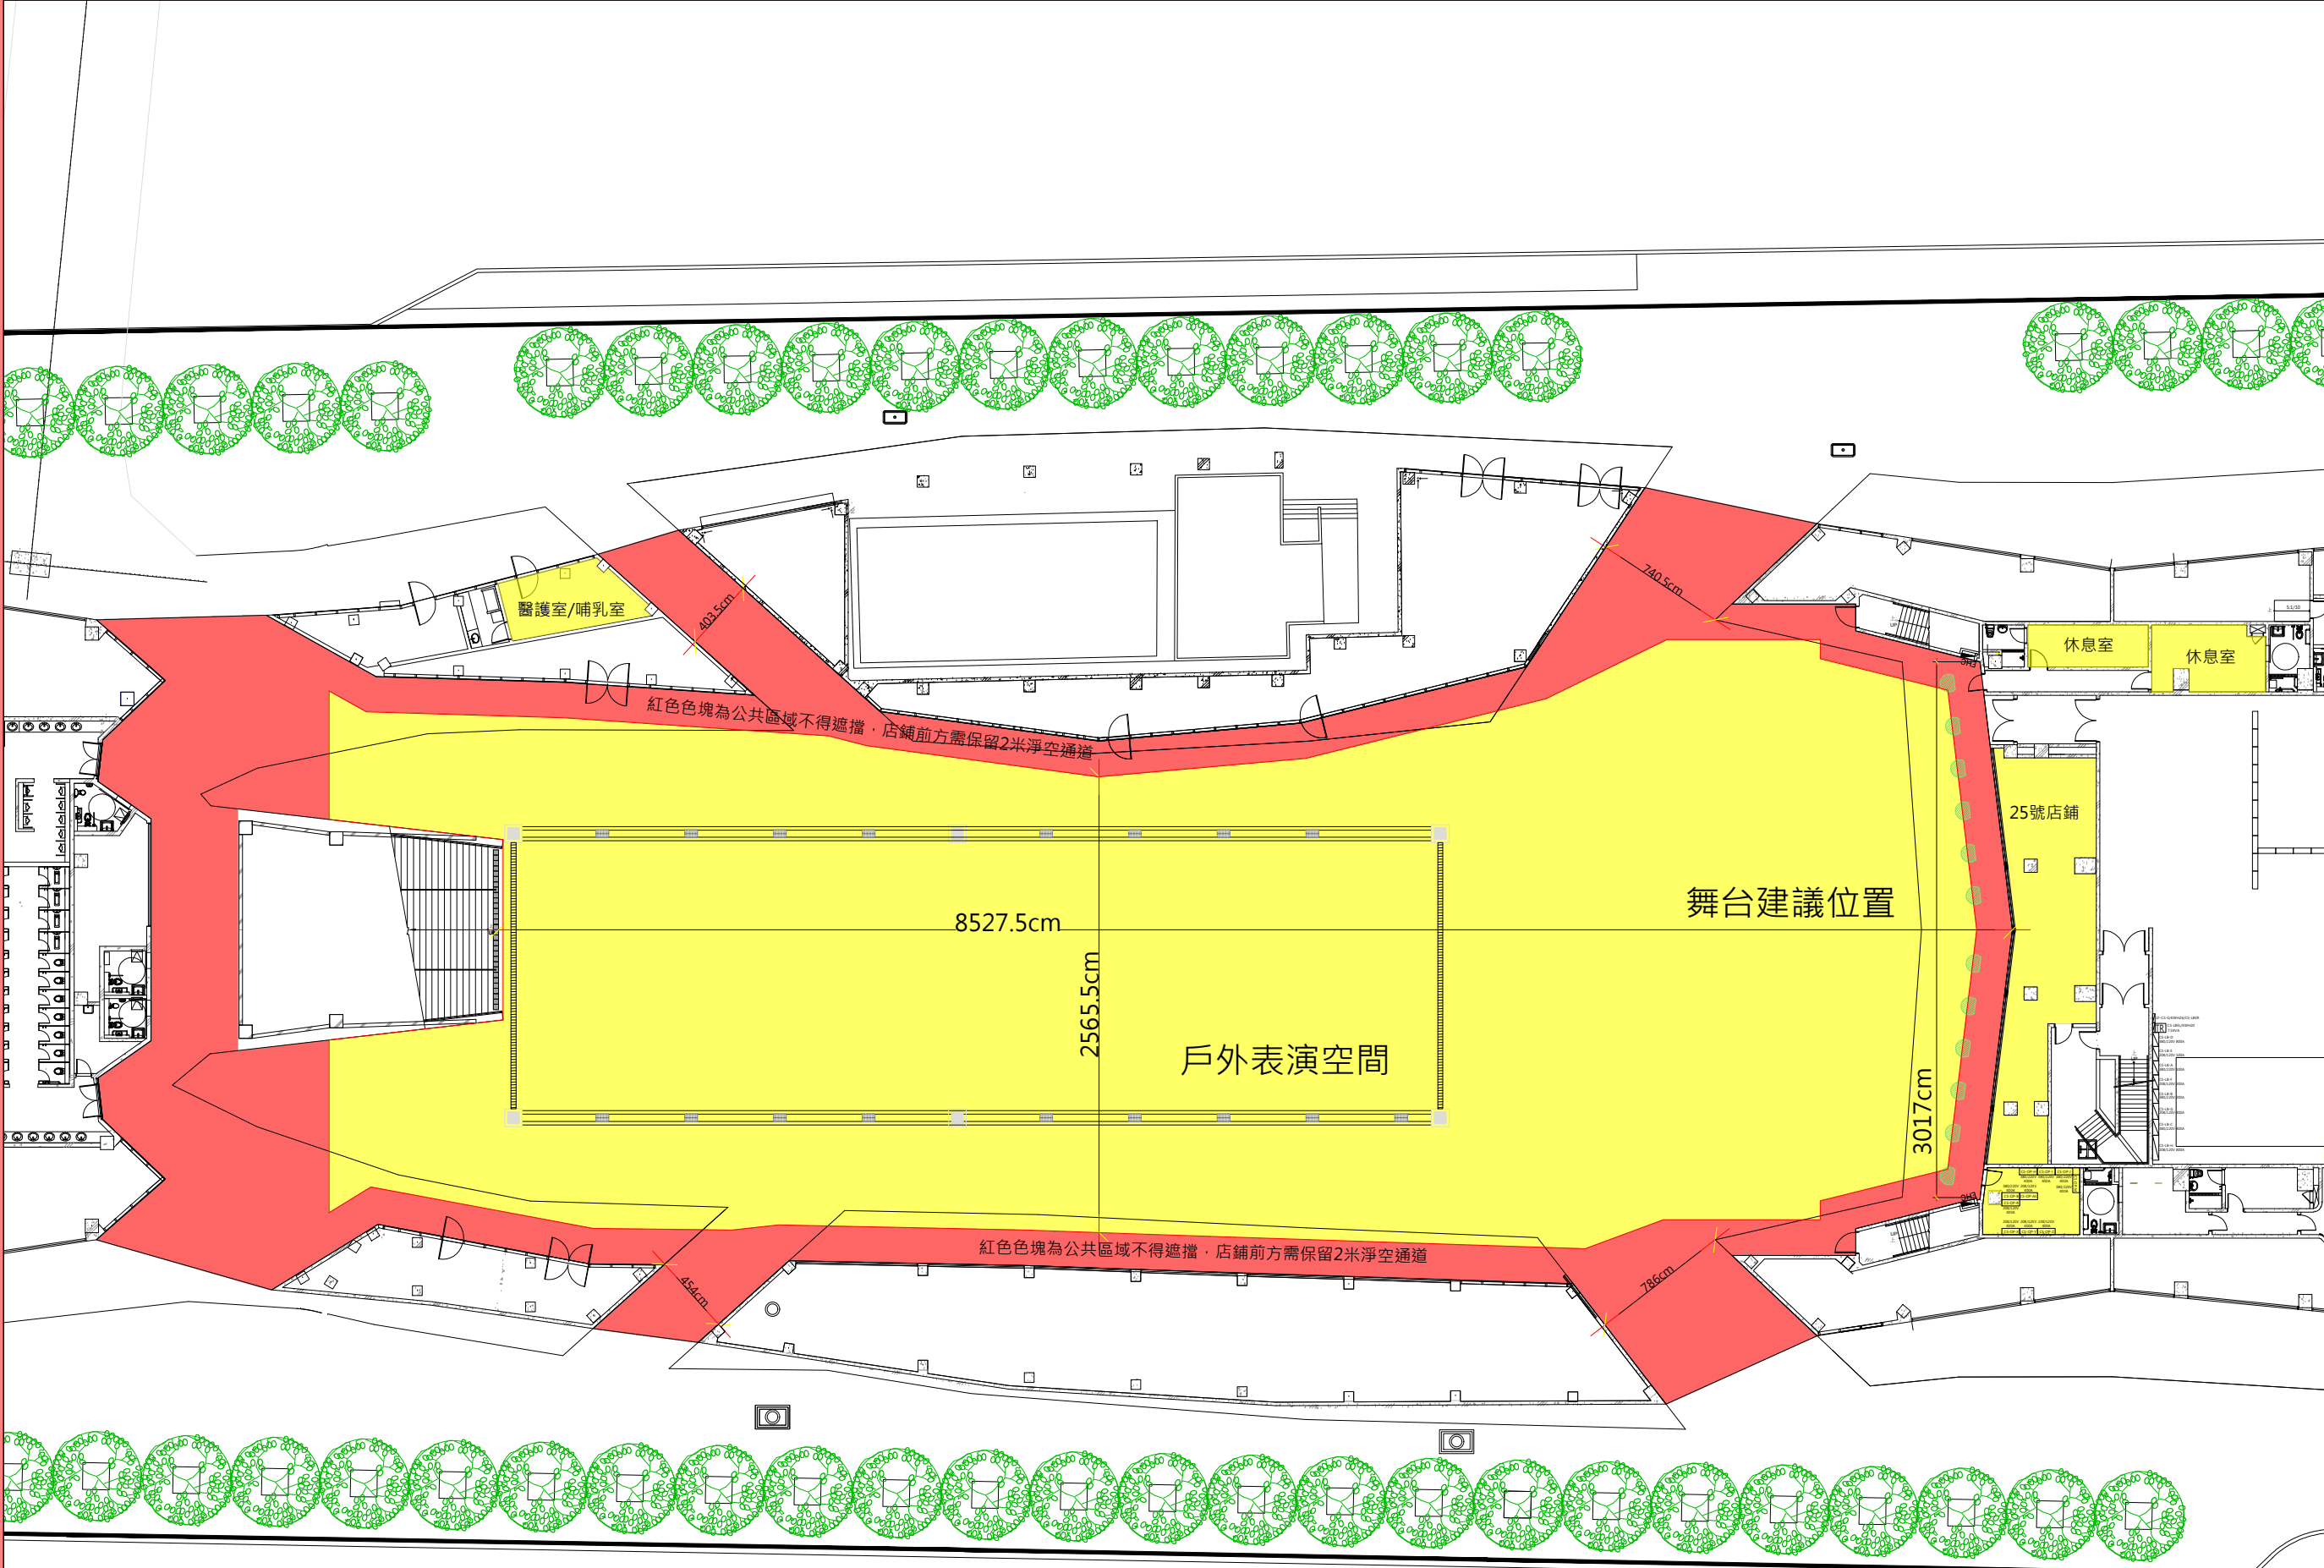

6號門

7號門

2F 戶外迴廊含樓梯、天橋

8 號門

9 號門

2F 前廳迴廊

戶外表演空間
平面圖

← 捷運昆陽站