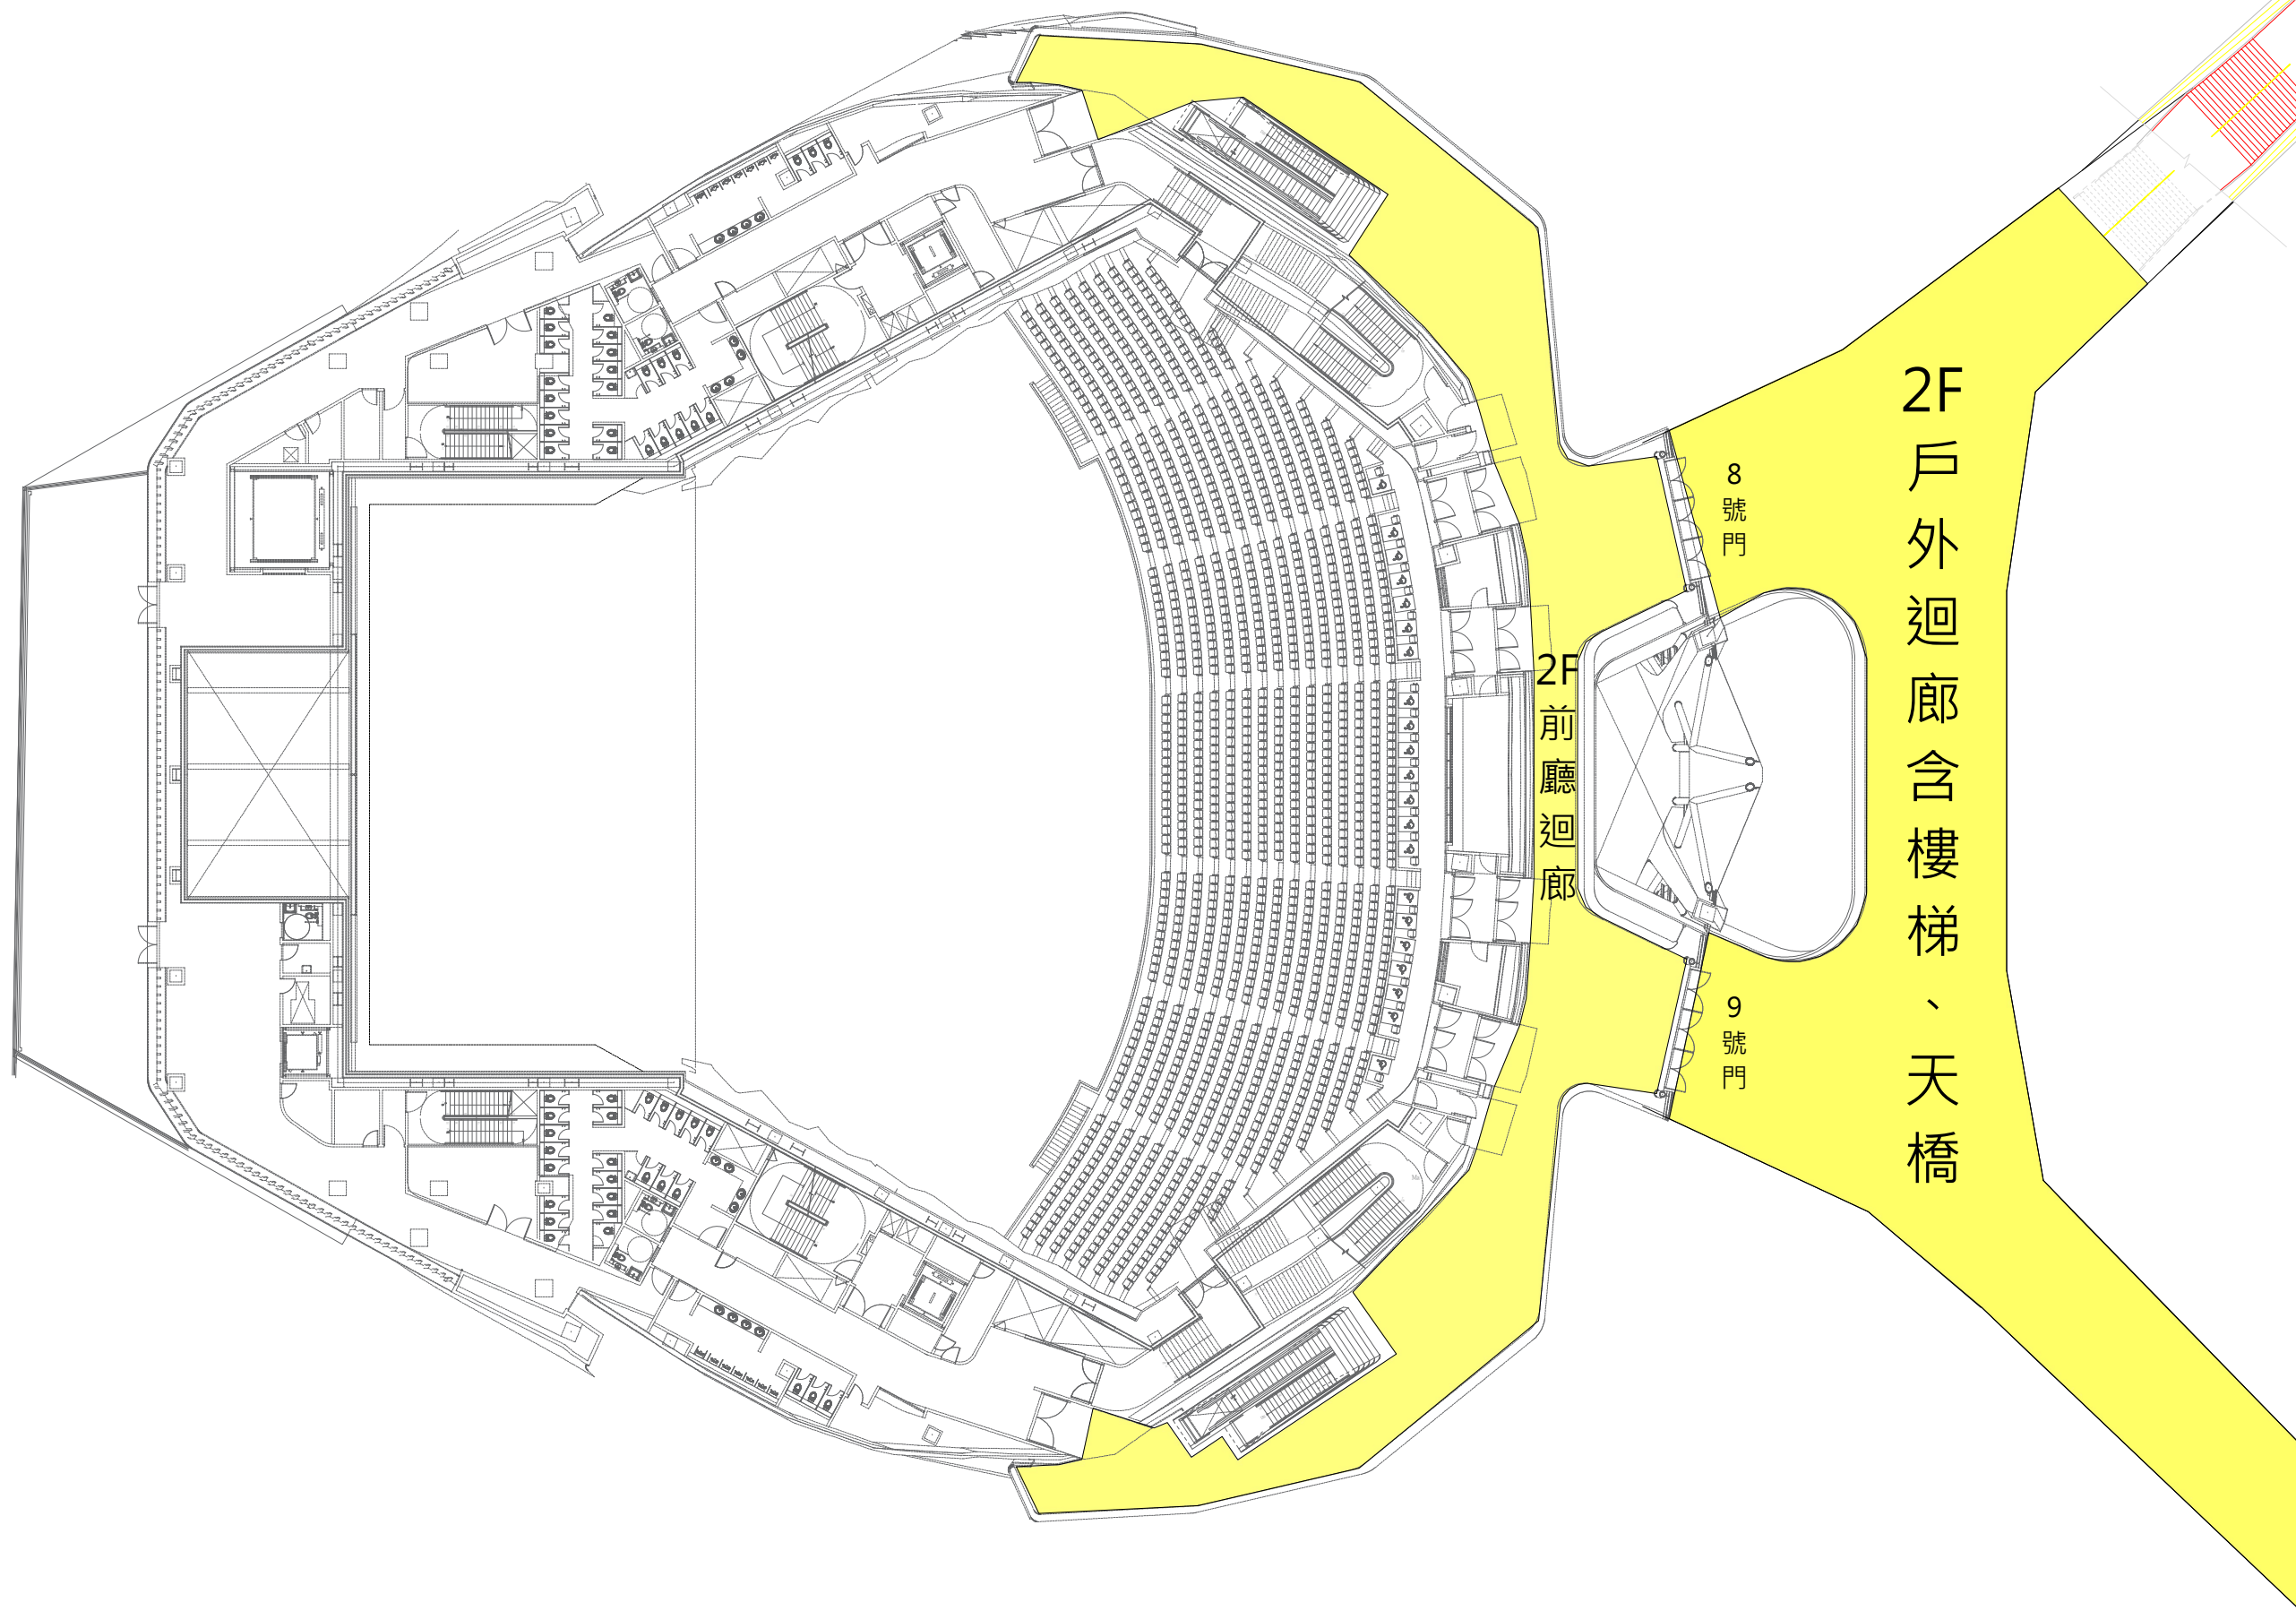

媒體中心

A7	B7
A6	B6
A5	B5
A4	B4
A3	B3
A2	B2
A1	B1

1F 前廳迴廊

服務台

貴賓休息室
N1061

2號休息室
N1103

1號休息室
N1090

3號休息室
N1098

4號休息室
N1087

5號休息室
N1085

6號休息室
N1080

1號門

2號門

3號門

4號門

5號門

6號門

7號門

2F 戶外迴廊含樓梯、天橋

8 號門

9 號門

2F 前廳迴廊

戶外表演空間
平面圖

← 捷運昆陽站