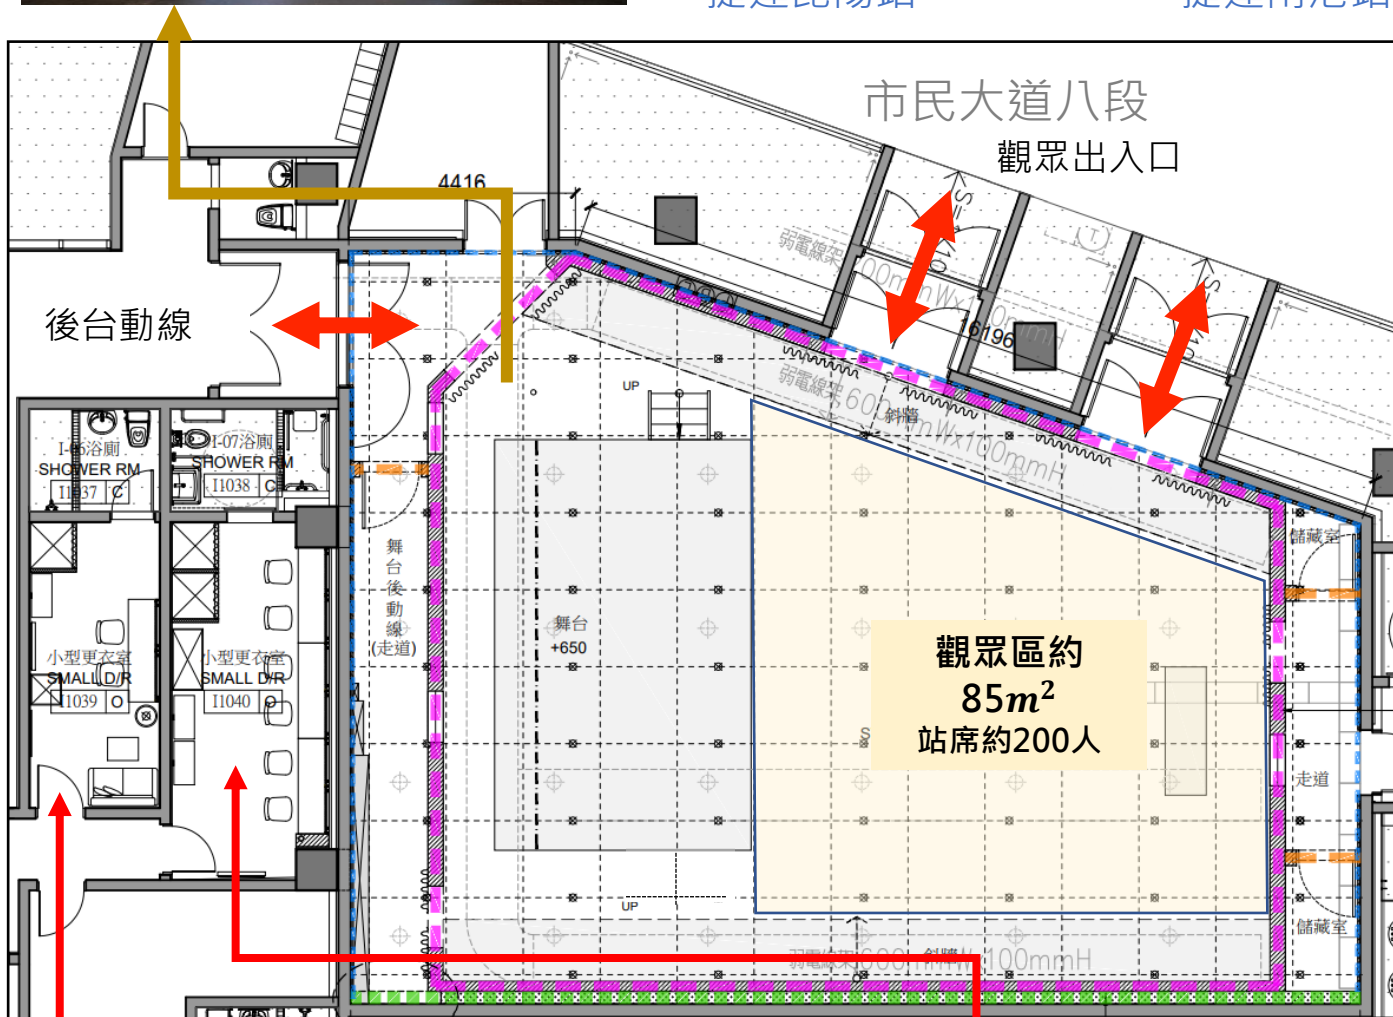

Live House D
附屬空間平面配置圖
&
備品清單

V.2024/10/10

平面配置圖

捷運昆陽站 ← → 捷運南港站

休息室兩間

(I1039)

(I1040)

場內配置圖 (平面圖)

電動桁架

(LED)寬10m

寬7.2m*深7.2m

寬7.2m*深4.2m

365吋LED P3螢幕
約寬8m*高4m

LED Fresnel
ACME TS-300 (300W)

Main Speaker
L-Acoustics X12

快拆式舞台
寬8m*深4m*高0.6m

場內配置圖 (剖面圖)

備品清單

項次	項目/規格(公分)	數量	照片
1	折疊椅 W46*L52*H77cm	30	
2	折疊桌 L180*W60*H74cm	15	
3	伸縮欄柱 H98(伸縮帶200cm)	15	

備品清單

項次	項目/規格(公分)	數量	照片
4	告示架H155cm 外框：L75.5*W65 內框：L70*W60	2	
5	垃圾架	2	
6	雙桶垃圾桶	1	