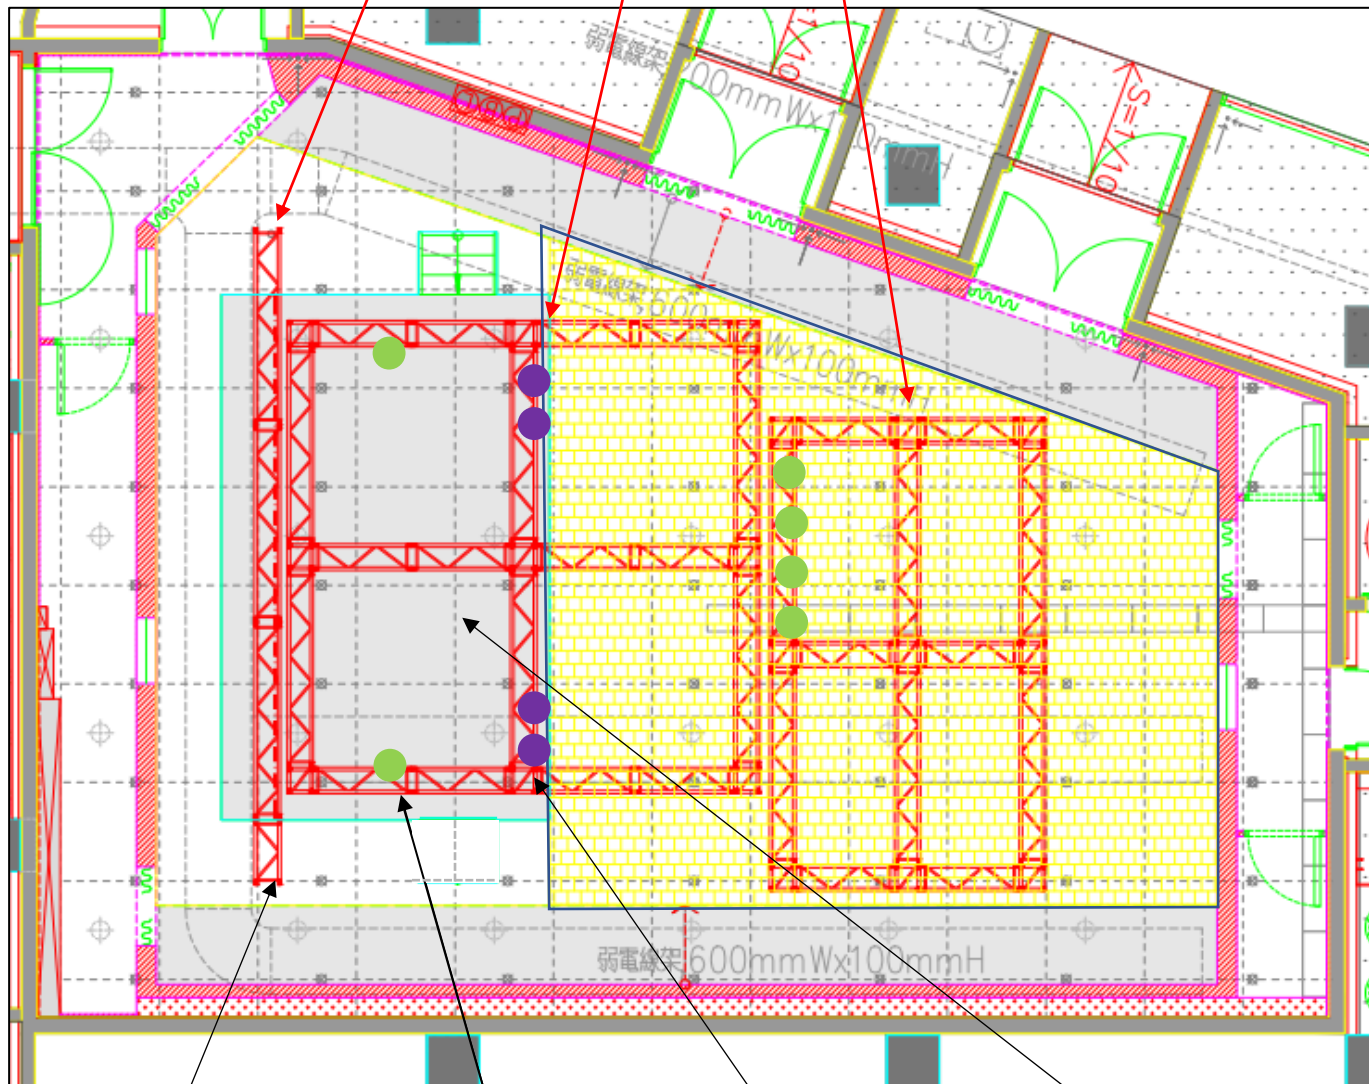

Live House D
附屬空間平面配置圖
&
備品清單

V.2024/10/10

平面配置圖

捷運昆陽站 ← → 捷運南港站

休息室兩間

(I1039)

(I1040)

場內配置圖 (平面圖)

電動桁架

(LED)寬10m

寬7.2m*深7.2m

寬7.2m*深4.2m

365吋LED P3螢幕
約寬8m*高4m

LED Fresnel
ACME TS-300 (300W)

Main Speaker
L-Acoustics X12

快拆式舞台
寬8m*深4m*高0.6m

場內配置圖 (剖面圖)

備品清單

項次	項目/規格(公分)	數量	照片
1	折疊椅 W46*L52*H77cm	30	
2	折疊桌 L180*W60*H74cm	15	
3	伸縮欄柱 H98(伸縮帶200cm)	15	

備品清單

項次	項目/規格(公分)	數量	照片
4	告示架H155cm 外框：L75.5*W65 內框：L70*W60	2	
5	垃圾架	2	
6	雙桶垃圾桶	1	