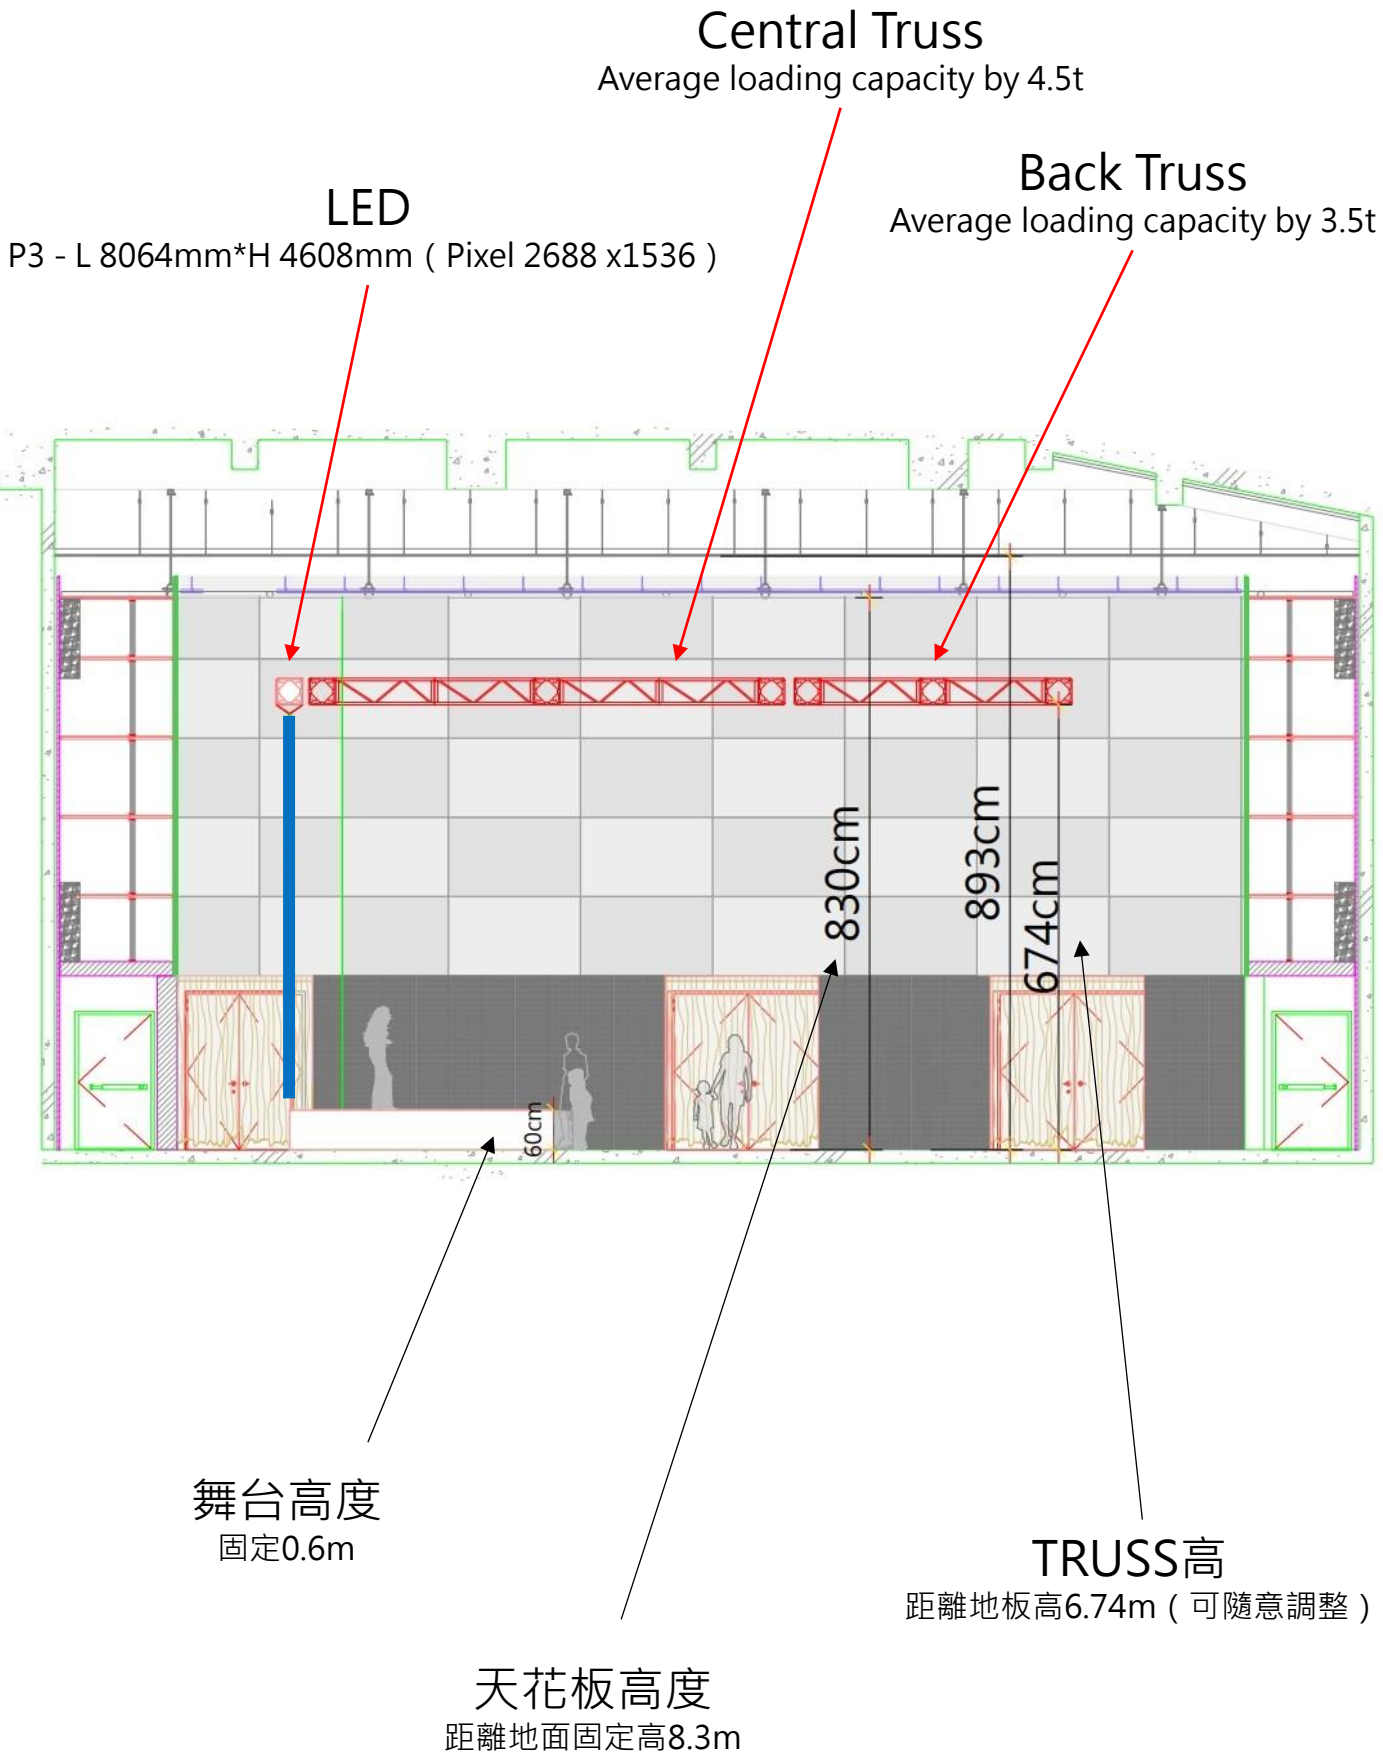

Live House D
附屬空間平面配置圖
&
備品清單

V.2024/10/10

平面配置圖

捷運昆陽站 ← → 捷運南港站

休息室兩間

(I1039)

(I1040)

場內配置圖 (平面圖)

電動桁架

(LED)寬10m

寬7.2m*深7.2m

寬7.2m*深4.2m

365吋LED P3螢幕
約寬8m*高4m

LED Fresnel
ACME TS-300 (300W)

Main Speaker
L-Acoustics X12

快拆式舞台
寬8m*深4m*高0.6m

場內配置圖 (剖面圖)

備品清單

項次	項目/規格(公分)	數量	照片
1	折疊椅 W46*L52*H77cm	30	
2	折疊桌 L180*W60*H74cm	15	
3	伸縮欄柱 H98(伸縮帶200cm)	15	

備品清單

項次	項目/規格(公分)	數量	照片
4	告示架H155cm 外框：L75.5*W65 內框：L70*W60	2	
5	垃圾架	2	
6	雙桶垃圾桶	1	